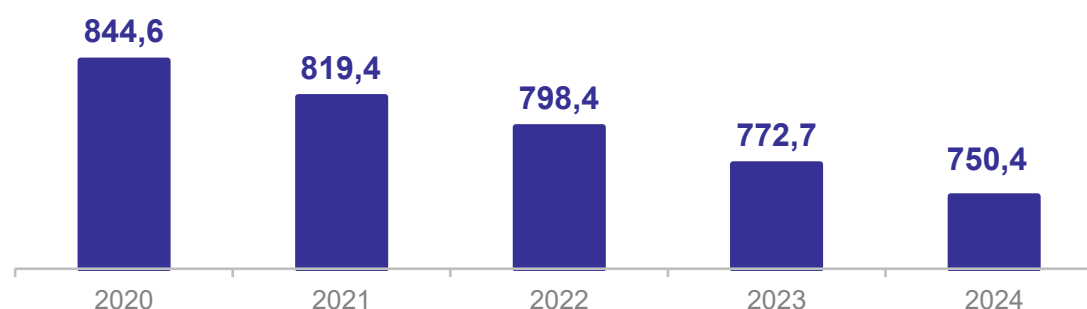

Международный день молодежи

12 августа

Численность молодежи

численность жителей региона в возрасте 14-35 лет

750,4

тыс. человек
на 01.01.2024 г.

51%

мужчин

49%

женщин

тыс. человек на начало года

Данные за 2020-2022 гг.
пересчитаны с учетом итогов
ВПН-2020

Молодежь в муниципальных образованиях

данные за 2022 год

Доля населения в возрасте 14-35 лет
в % от общей численности населения
муниципального образования

Муниципальные образования
с наибольшей долей молодого населения

- м.р. Волжский (30%)
- м.р. Камышлинский (26%)
- м.р. Клявлинский (26%)
- г.о. Отрадный (26%)

Браки и рождаемость

среди населения в возрасте 14-35 лет

19,3

тысячи детей рождено матерями
в возрасте 14-35 лет в 2023 году