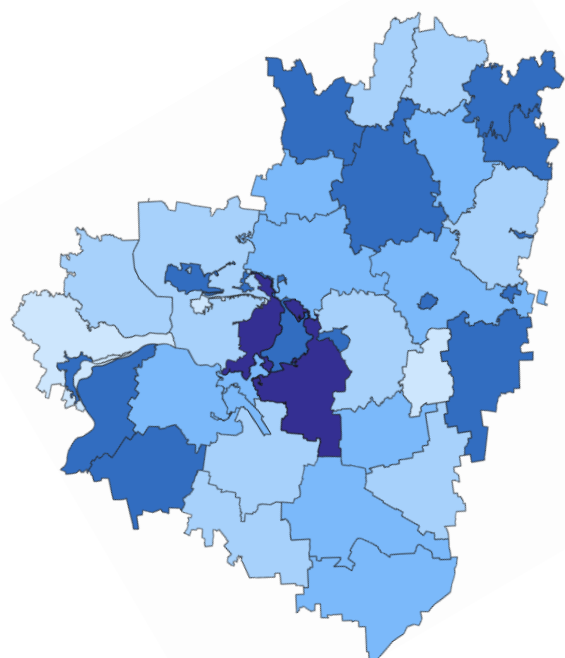

Международный день молодежи

12 августа

Численность молодежи

численность жителей региона в возрасте 14-35 лет

750,4

тыс. человек
на 01.01.2024 г.

51%

мужчин

49%

женщин

тыс. человек на начало года

Данные за 2020-2022 гг.
пересчитаны с учетом итогов
ВПН-2020

Молодежь в муниципальных образованиях

данные за 2022 год

Доля населения в возрасте 14-35 лет
в % от общей численности населения
муниципального образования

Муниципальные образования
с наибольшей долей молодого населения

- м.р. Волжский (30%)
- м.р. Камышлинский (26%)
- м.р. Клявлинский (26%)
- г.о. Отрадный (26%)

Браки и рождаемость

среди населения в возрасте 14-35 лет

19,3

тысячи детей рождено матерями
в возрасте 14-35 лет в 2023 году